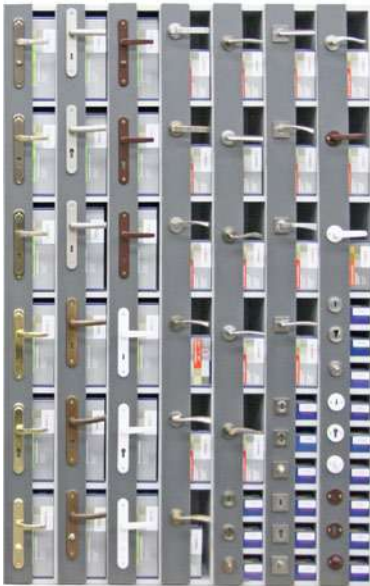

PLANET PREMIUM

PLANET S3