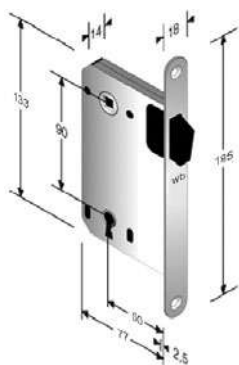

**BLACHA DO ZAMKA
MAGNETYCZNEGO B-FORTY**

Blacha zaczepowa

Blacha regulowana

	Netto	Brutto
Blacha regulowana	28,78	35,40
Blacha zaczepowa	20,16	24,80

ZAMEK HOMER + blacha w komplecie

10404 BB

10405 PZ

10406 WC