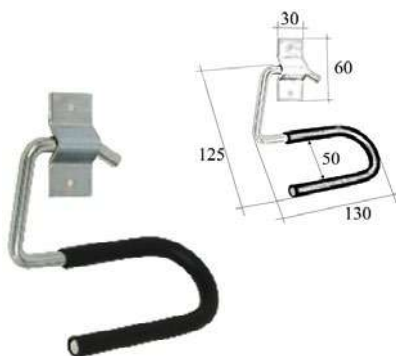

TYP-33

Na rowery

	Netto	Brutto
D/33 TYP-33 na rowery	7,56	9,30

TYP-37

Na deskę windsurfing

	Netto	Brutto
D/37 TYP-37 na deskę windsurfing	8,37	10,30

TYP-40

Na narty