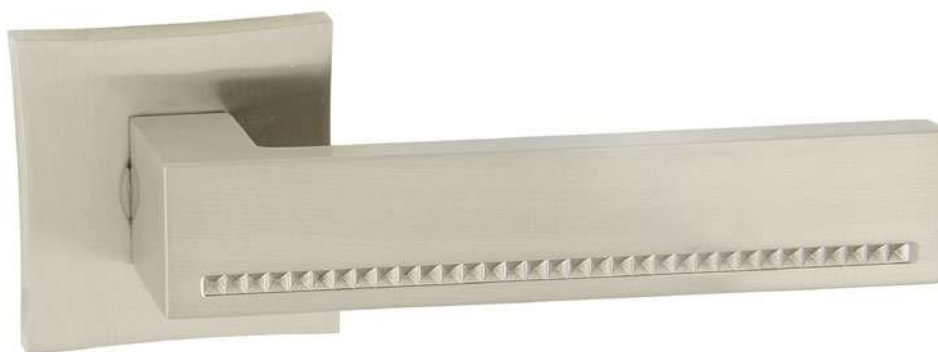

M91

	Netto	Brutto
Klamka BB PZ	178,05	219,00
Klamka WC	186,18	229,00

D e l u x - Q R

M9

Szyld Oro-QR

M9

	Netto	Brutto
Klamka dzielona	107,56	132,30
Szyld BB PZ	22,03	27,10
Szyld WC	27,97	34,40

Diana - QR