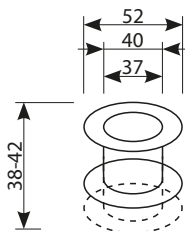

TULEJE WENTYLACYJNE Ø 40
mosiężne, grubość: 38-42 mm

Netto	Brutto
23,98	29,50