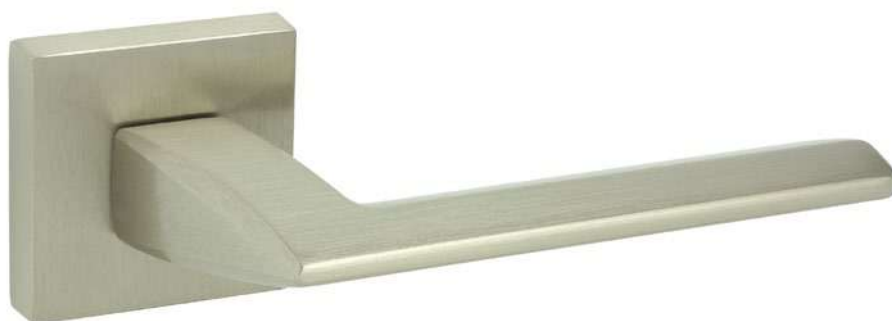

 BINALIA

Szyld B04-QR

	Netto	Brutto
Klamka dzielona	108,13	133,00
Szyld BB PZ	25,61	31,50
Szyld WC	43,25	53,20

Eliza - QR

 BINALIA

Szyld B04-QR

	Netto	Brutto
Klamka dzielona	112,20	138,00
Szyld BB PZ	25,61	31,50
Szyld WC	43,25	53,20