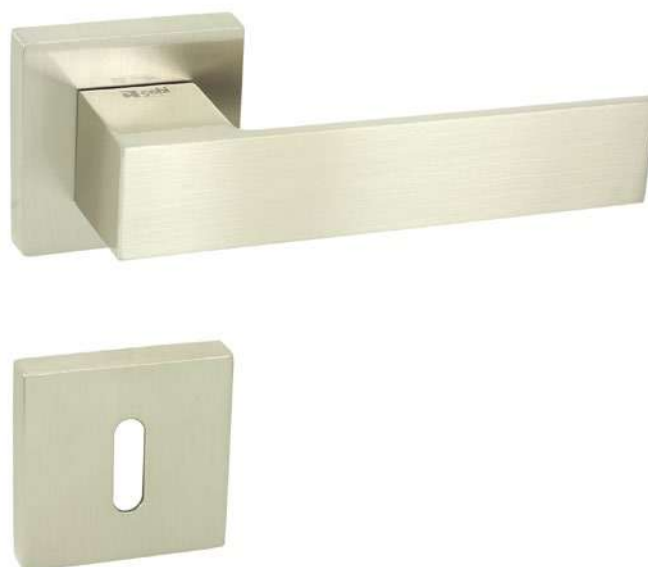

M3 MAT M6

Szyld Oro-QR

	Netto	Brutto
Klamka dzielona	107,56	132,30
Szyld BB PZ	22,03	27,10
Szyld WC	27,97	34,40

X o - Q R

M91

	Netto	Brutto
Klamka BB PZ	178,05	219,00
Klamka WC	186,18	229,00

Y o d a - Q R

M4 M9

	Netto	Brutto
Klamka BB PZ	207,40	255,10
Klamka WC	226,67	278,80

Easy-QR slim

Szyld Prime-QR

	Netto	Brutto
Klamka dzielona Czarny M4	153,66	189,00
Klamka dzielona M6	161,79	199,00
Szyld BB PZ Czarny	30,00	36,90
Szyld BB PZ M4 M6	32,44	39,90
Szyld WC Czarny	56,10	69,00
Szyld WC M4 M6	64,23	79,00