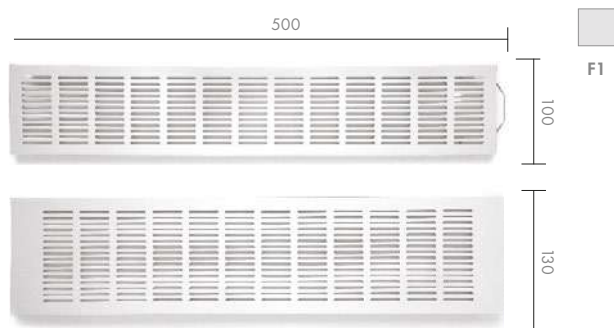

KRATKI WENTYLACYJNE

	Netto	Brutto
100x500 (szt)	54,47	67,00
130x500 (szt)	56,18	69,10