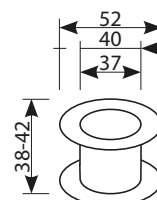

TULEJE WENTYLACYJNE
OKRĄGŁE Ø 40 stalowe,
grubość: 38-42 mm

Netto	Brutto
9,11	11,20