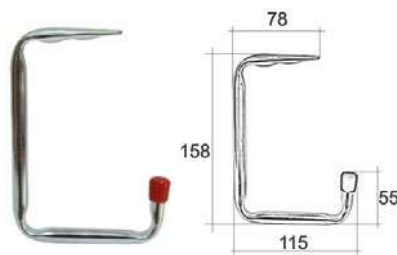

Netto	Brutto
D/03 TYP-3 sufitowy	19,11	23,50

	Netto	Brutto
D/06 TYP-6 sufitowy	3,33	4,10

	Netto	Brutto
D/09 TYP-9 na rowery	6,59	8,10

TYP-13

Ścienno-sufitowy

TYP-15

Uniwersalny

TYP-19

Na felgi