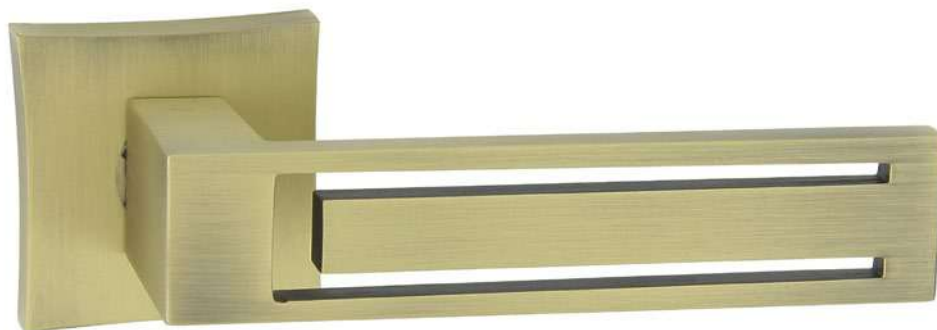

Magnet-QR

M3 MAT M9

Szyld Oro-QR

	Netto	Brutto
Klamka dzielona	107,56	132,30
Szyld BB | PZ	22,03	27,10
Szyld WC	27,97	34,40