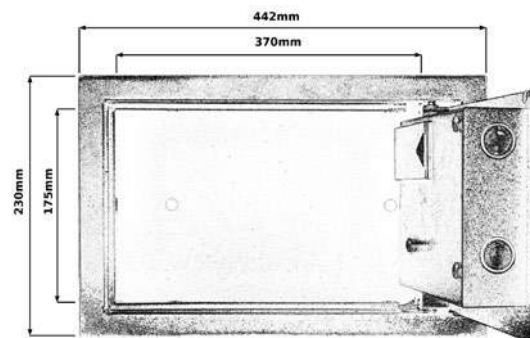

BH-23 ER

	Netto	Brutto
230x442x380 mm	290,73	357,60