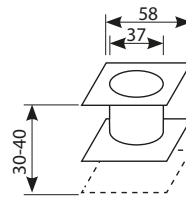

**TULEJE WENTYLACYJNE
KWADRATOWE SS Ø 40
stalowe, grubość: 30-40 mm**

Netto	Brutto
16,18	19,90