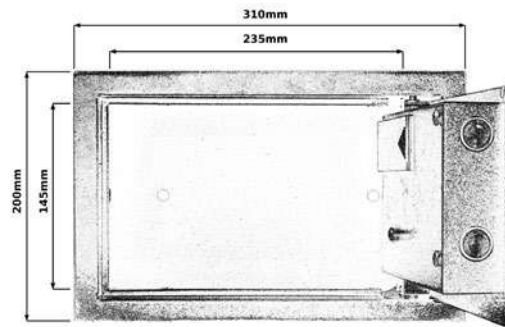

CH-20 ER

	Netto	Brutto
200x310x200 mm	152,28	187,30