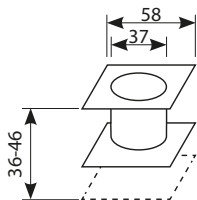

**TULEJE WENTYLACYJNE
KWADRATOWE SS Ø 40
stalowe, grubość: 36-46 mm**

Netto	Brutto
16,18	19,90