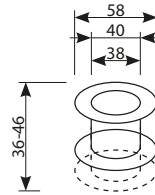

**TULEJE WENTYLACYJNE
OKRĄGŁE SS Ø 40 stalowe,
grubość: 36-46 mm**

Netto	Brutto
16,18	19,90