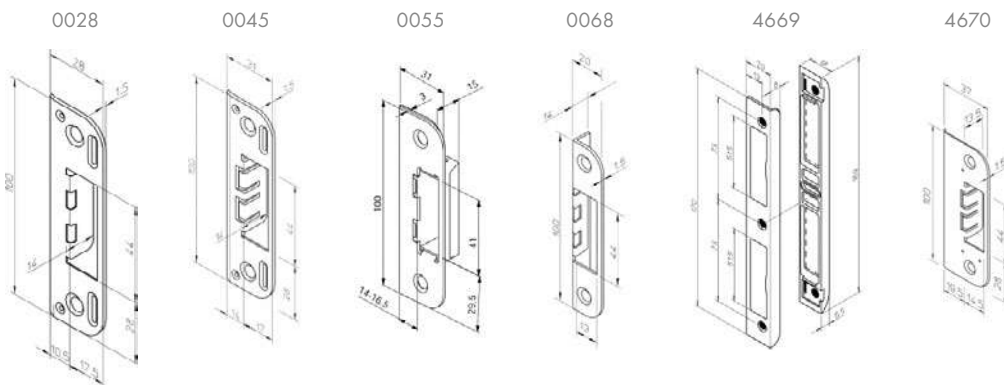

BLACHY ZACZEPOWE BODA

ASSA ABLOY

chrom egl malowany

	Netto	Brutto
0028	2,68	3,30
0045	2,68	3,30
0068	2,76	3,40
4669	5,85	7,20
0055	6,10	7,50
4670	3,82	4,70

ZACZEP KĄTOWY

domino

chrom złoty

	Netto	Brutto
68	1,54	1,90

ZACZEP PŁASKI

domino

chrom egl złoty

	Netto	Brutto
45 mm	1,54	1,90

ZACZEP PŁASKI

domino

	Netto	Brutto
	1,46	1,80

ZACZEP KĄTOWY

domino

egl ocynk złoty

	Netto	Brutto
72 długi bok	1,46	1,80
73 krótki bok	1,46	1,80
72 długi bok	1,46	1,80