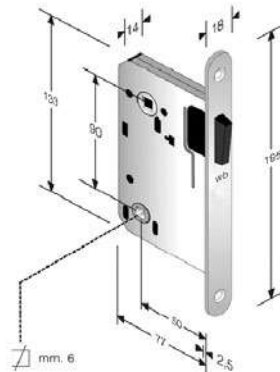

**BLACHA DO ZAMKA
MAGNETYCZNEGO B-FORTY**

Blacha zaczepowa

Blacha regulowana

	Netto	Brutto
Blacha regulowana	28,78	35,40
Blacha zaczepowa	20,16	24,80

ZAMEK HOMER + blacha w komplecie

10404 BB

10405 PZ

10406 WC