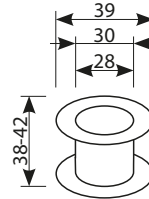

TULEJE WENTYLACYJNE Ø 30
mosiężne

Netto	Brutto
19,27	23,70