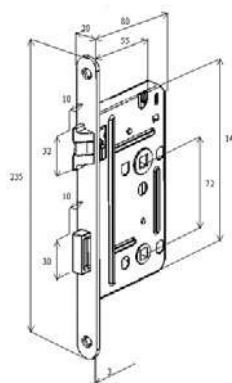

4261 Lewy / prawy
WC

	■ chrom	■ egl malowany
Netto	22,44	17,56
Brutto	27,60	21,60