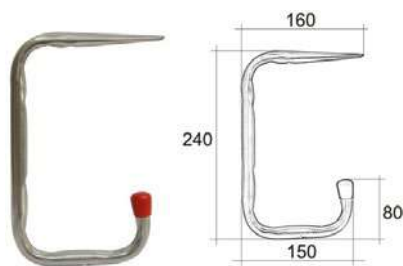

Netto	Brutto
D/13 TYP-13 ścienno-sufitowy	6,34	7,80

	Netto	Brutto
D/15 TYP-15 uniwersalny	19,35	23,80

	Netto	Brutto
D/19 TYP-19 na felgi	3,74	4,60