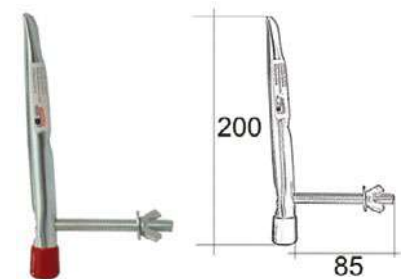

Netto	Brutto
D/13 TYP-13 ścienno-sufitowy	6,34	7,80

	Netto	Brutto
D/15 TYP-15 uniwersalny	19,35	23,80

	Netto	Brutto
D/19 TYP-19 na felgi	3,74	4,60