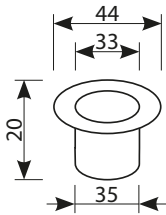

TULEJE WENTYLACYJNE Ø 35
mosiężne (szt.)

Netto	Brutto
9,51	11,70