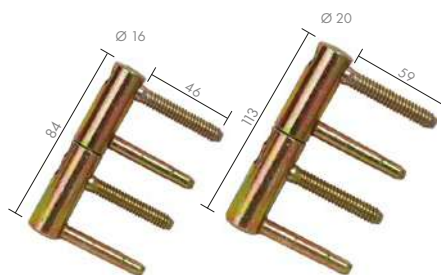

ZAWIAS REGULOWANY

	ocynk złoty
Ø 16 regulowany	Netto 13,90
	Brutto 17,10
Ø 20 regulowany	Netto 20,89
	Brutto 25,70