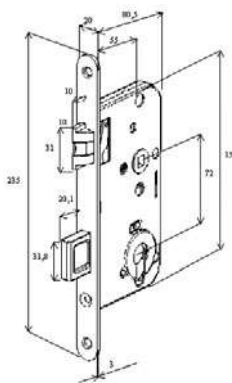

4242 Lewy / prawy
Wkładka

4261 Lewy / prawy
WC

	■ chrom	■ egl malowany
Netto	22,44	17,56
Brutto	27,60	21,60

ELEKTROZACZEPY

Zaczep płaski
długi/krótki

Zaczep kątowy
długi

Elektrozaczep R3 z blokadą

Elektrozaczep R3 z blokadą i pamięcią