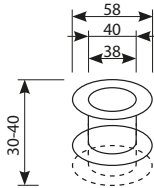

**TULEJE WENTYLACYJNE
OKRĄGŁE SS Ø 40 stalowe,
grubość: 30-40 mm**

Netto	Brutto
16,18	19,90