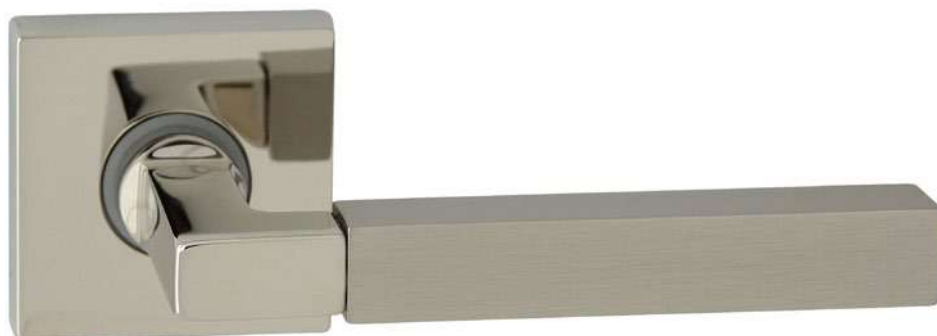

Helena-QR

Szyld 546-Q

M7/M9

	Netto	Brutto
Klamka dzielona	293,25	360,70
Szyld BB | PZ	49,11	60,40
Szyld WC	109,92	135,20