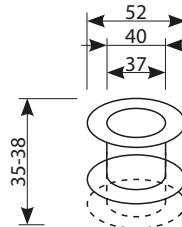

TULEJE WENTYLACYJNE Ø 40
mosiężne, grubość: 35-38 mm

Netto	Brutto
22,93	28,20