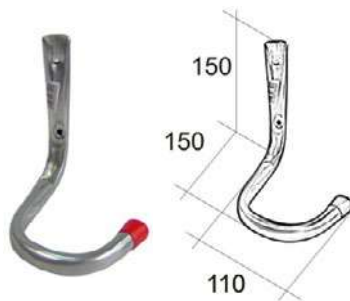

TYP-33

Na rowery

	Netto	Brutto
D/33 TYP-33 na rowery	7,56	9,30