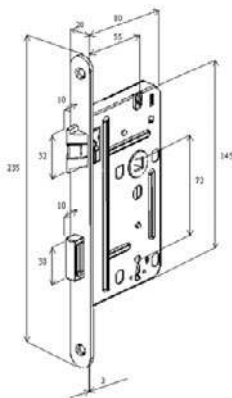

**ZAMEK JANIA
BEZKLUCZOWY**

■
egl malowany

Netto	Brutto
9,19	11,30

**ZAMEK JANIA
NAWIERZCHNIOWY**

■
egl malowany

Netto	Brutto
24,80	30,50

ZAMEK BODA JEDNOSTRONNY

4240 Lewy / prawy
Klucz