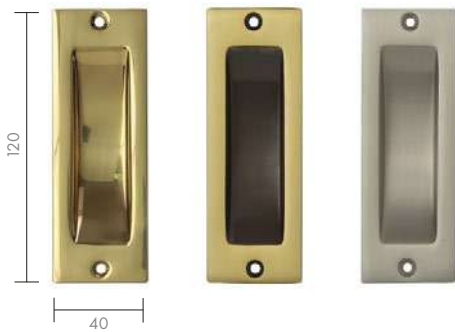

POCHWYT HOMER 4024

	Netto	Brutto
Prostokąt	12,11	14,90
Owal	11,54	14,20

POCHWYT HOMER 3924

	Netto	Brutto
Okrągły pełny	11,54	14,20
Kwadrat pełny	11,87	14,60
Okrągły BB	11,54	14,20

POCHWYT 095 MOSIĘŻNY

	M1	M3	M9
Netto	26,42	26,42	26,42
Brutto	32,50	32,50	32,50