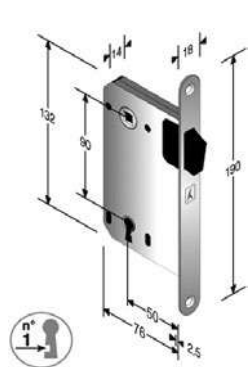

ZAMEK B-TWIN

940 BB

941 WC

949 PZ

	Netto	Brutto
940 BB	55,53	68,30
941 WC	54,47	67,00
949 PZ	46,42	57,10