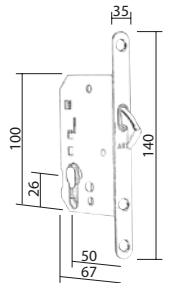

Zestaw na klucz BB

Zestaw WC

Zestaw do drzwi przesuwnych zawiera:

- zamek hakowy,
- komplet szyldów,
- pochwyt.

	Netto	Brutto
	89,35	109,90

ZAMEK SAPO

	Netto	Brutto
dodatkowy	28,21	34,70
lewy	33,66	41,40
prawy	33,66	41,40