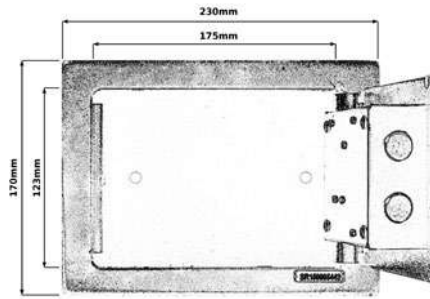

17K

	Netto	Brutto
170x230x170 mm	122,93	151,20