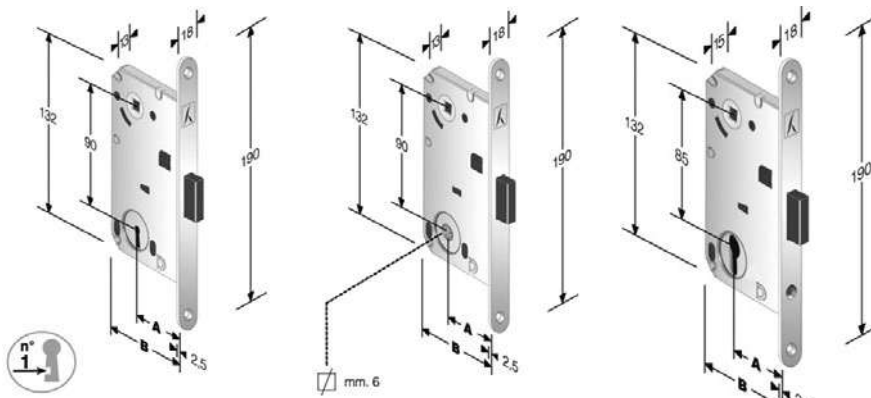

ZAMEK B-FORTY

960 BB

961 WC

969 PZ

M4

	Netto	Brutto
960 BB	52,28	64,30
961 WC	52,68	64,80
969 PZ	54,72	67,30