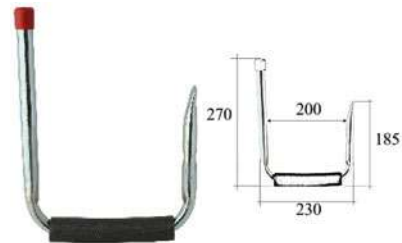

TYP-33

Na rowery

	Netto	Brutto
D/33 TYP-33 na rowery	7,56	9,30

TYP-37

Na deskę windsurfing

	Netto	Brutto
D/37 TYP-37 na deskę windsurfing	8,37	10,30

TYP-40

Na narty