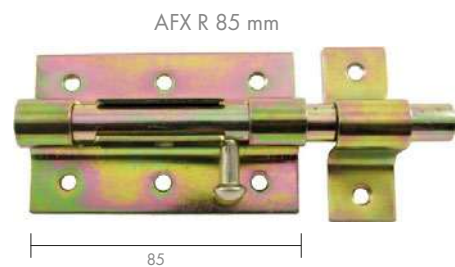

ZASUWA AFX

ocynek złoty

	Netto	Brutto
AFX R 85 mm	6,18	7,60
AFX R 100 mm	7,07	8,70
AFX R 120 mm	8,21	10,10
AFX R 140 mm	9,19	11,30