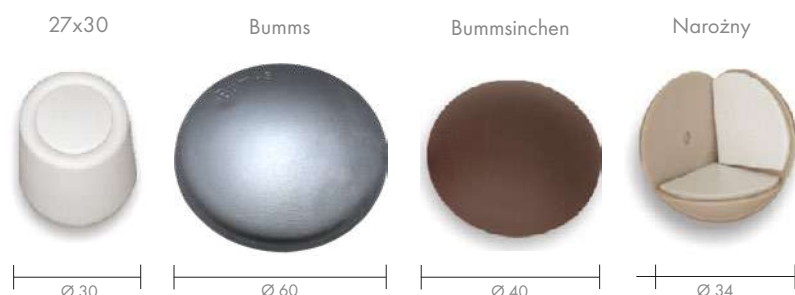

Na kłamekę (2 szt.)

Ø 40

27x30 Bumms Bummsinchen Narożny

Ø 30 Ø 60 Ø 40 Ø 34

		Netto	Brutto
27x30	beż biały brąz przezroczysty	2,68	3,30
Bumms	beż biały brąz srebrny szary	3,98	4,90
Bummsinchen	beż biały brąz srebrny szary	3,58	4,40
Narożny	beż biały brąz	3,66	4,50
Na kłamekę	przezroczysty	5,45	6,70