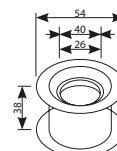

TULEJE TWORZYWO

	chrom	złoty	srebrny mat	złoty mat	pozostałe kolory
Netto	2,76	2,76	3,82	3,82	0,89
Brutto	3,40	3,40	4,70	4,70	1,10